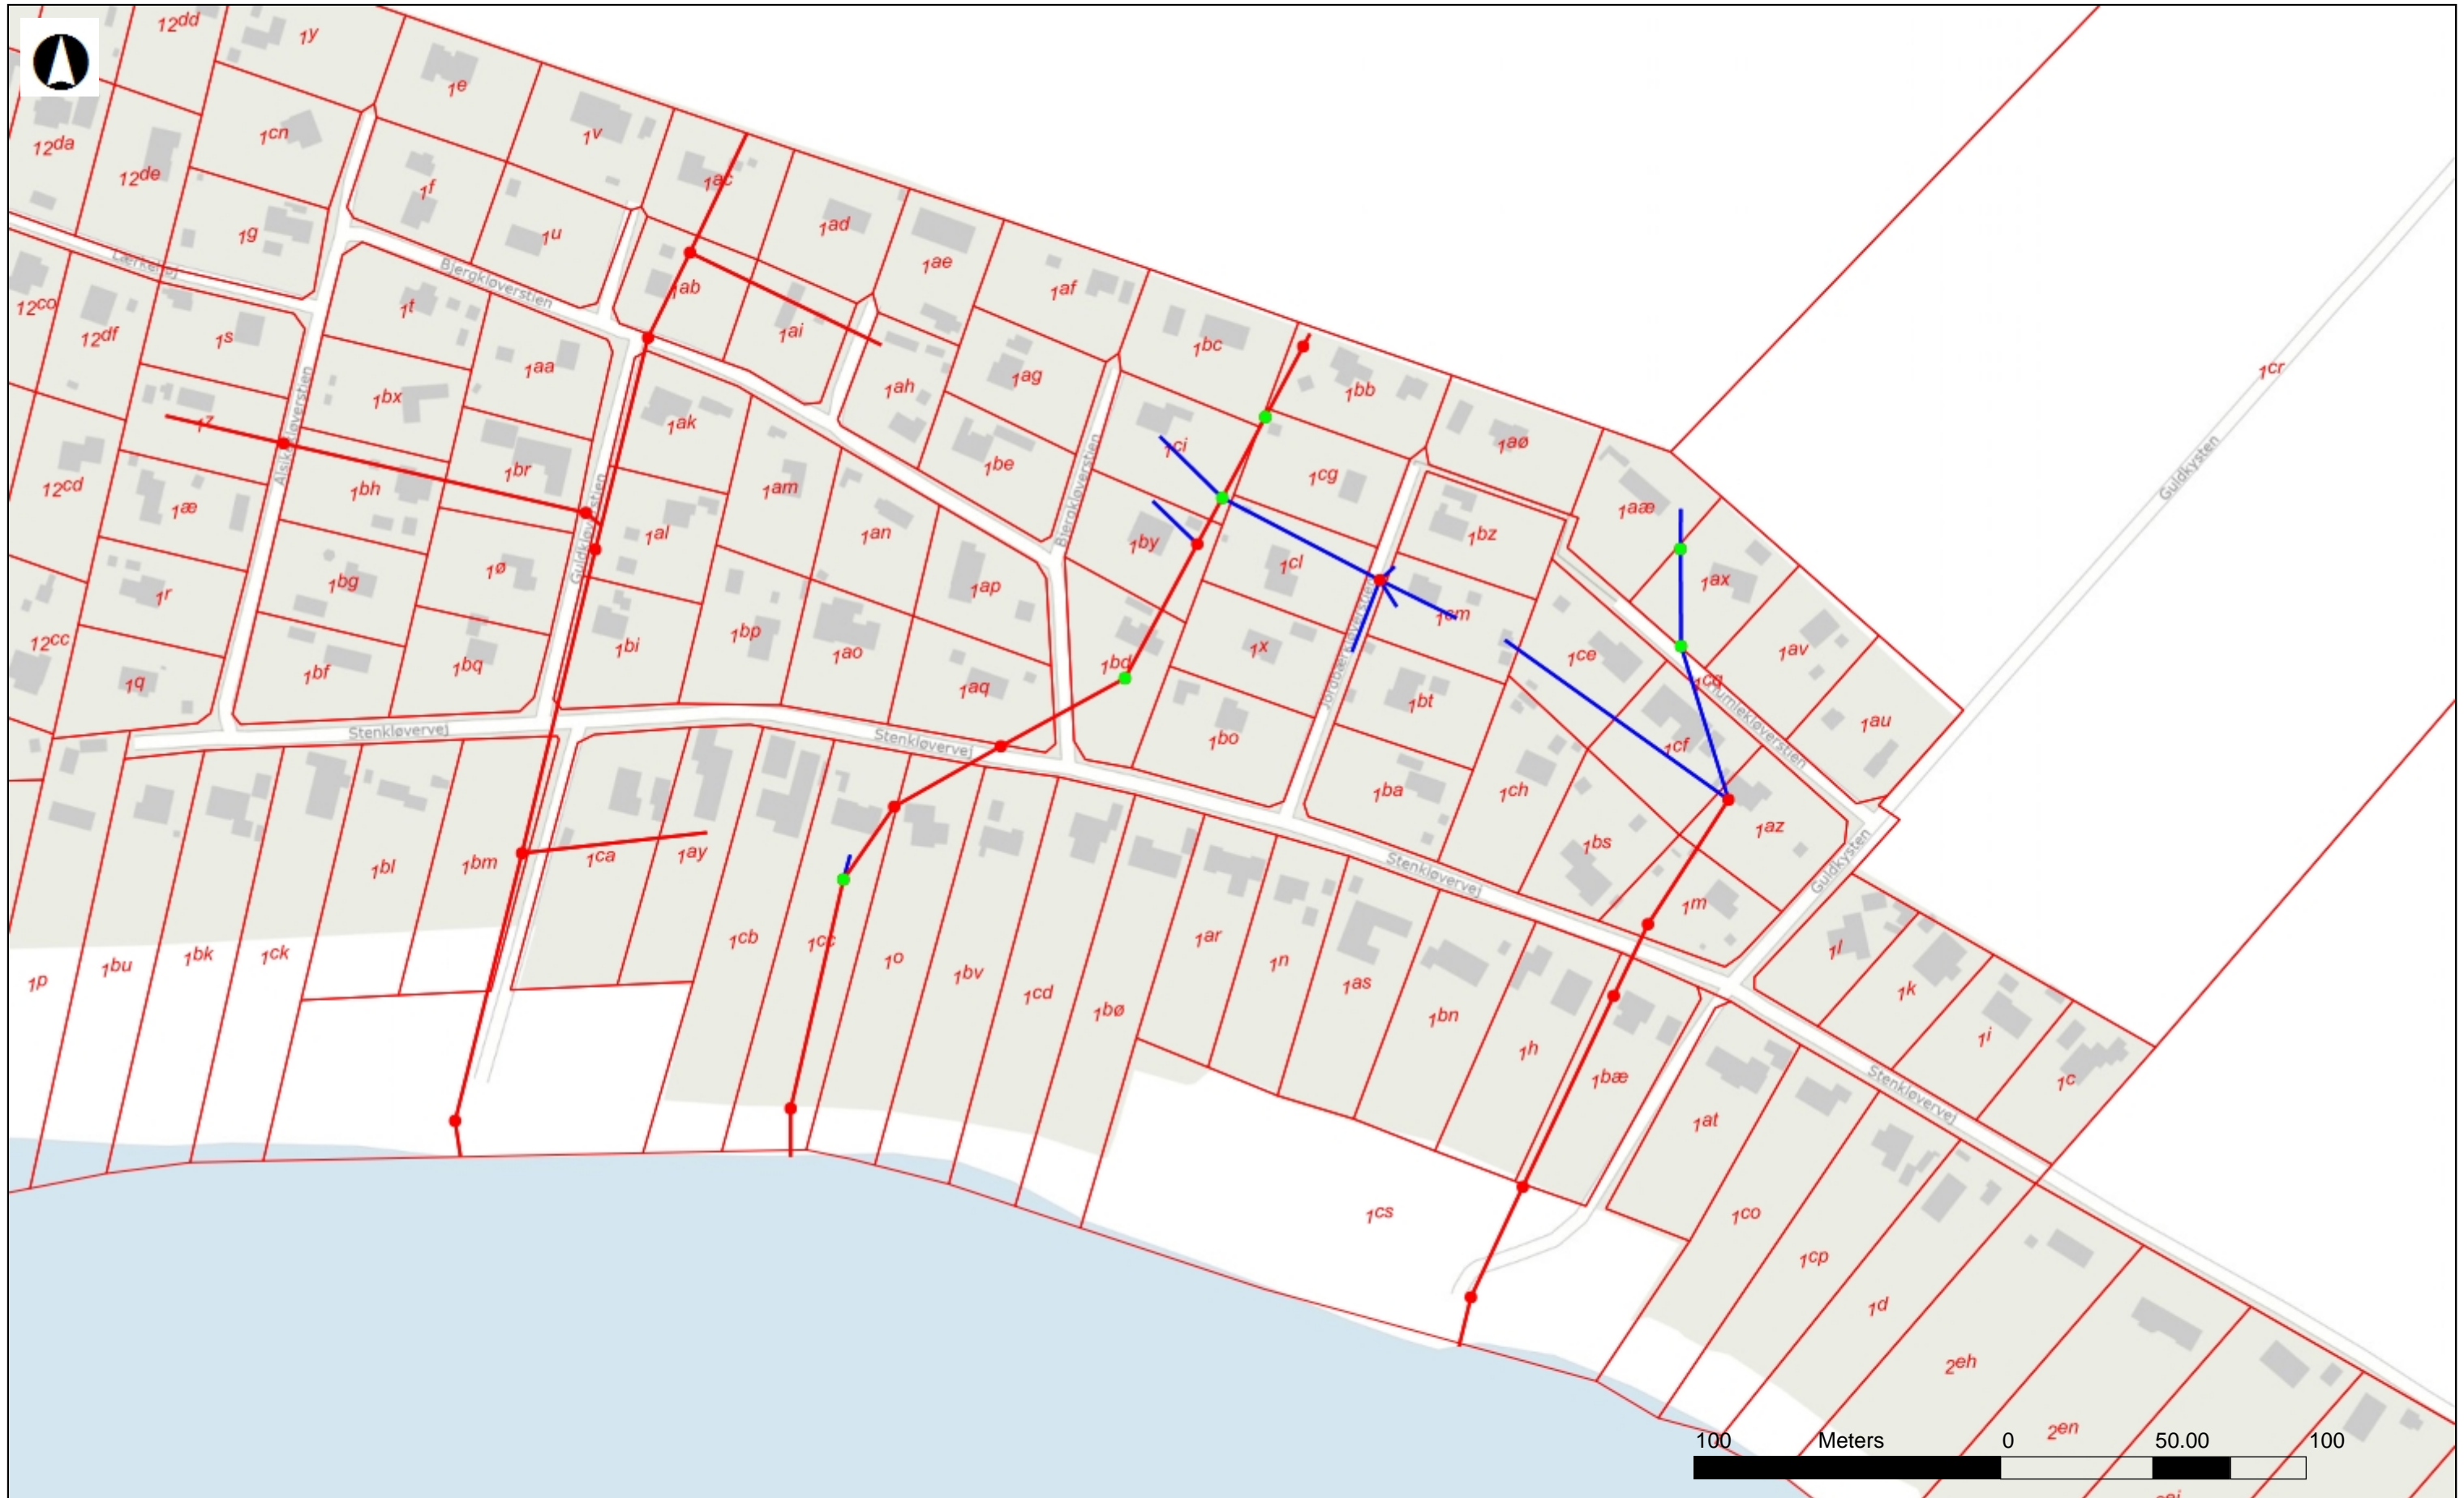

# Grf. Guldkystens dræn

Danmarks Miljøportal  
Data om miljøet i Danmark

Nyropsgade 30 • 1780 København V  
Support: support@miljoportal.dk

Rød dræn og 60cm brønde  
Grøn 30 cm brønde  
Blå private dræn

Tegnet: ER

Målforshold: 1:2000  
Dato: 25-01-2024

Ortofotos (DDO@land): COWI har den fulde ophavsret til de ortofotos (DDO@land), der vises som baggrundskort. Denne funktion, med ortofoto som baggrundskort, må derfor kun anvendes af Miljøministeriet, regioner og kommuner med tilhørende institutioner, der er part i Danmarks Miljøportal, i forbindelse med de pågældende institutioners myndighedsbehandling indenfor miljøområdet, samt af privatpersoner til eget personligt brug. Linket må ikke indgå i andre hjemmesider. Øvrig kommerciel anvendelse er ikke tilladt og vil kunne retsforfølges.