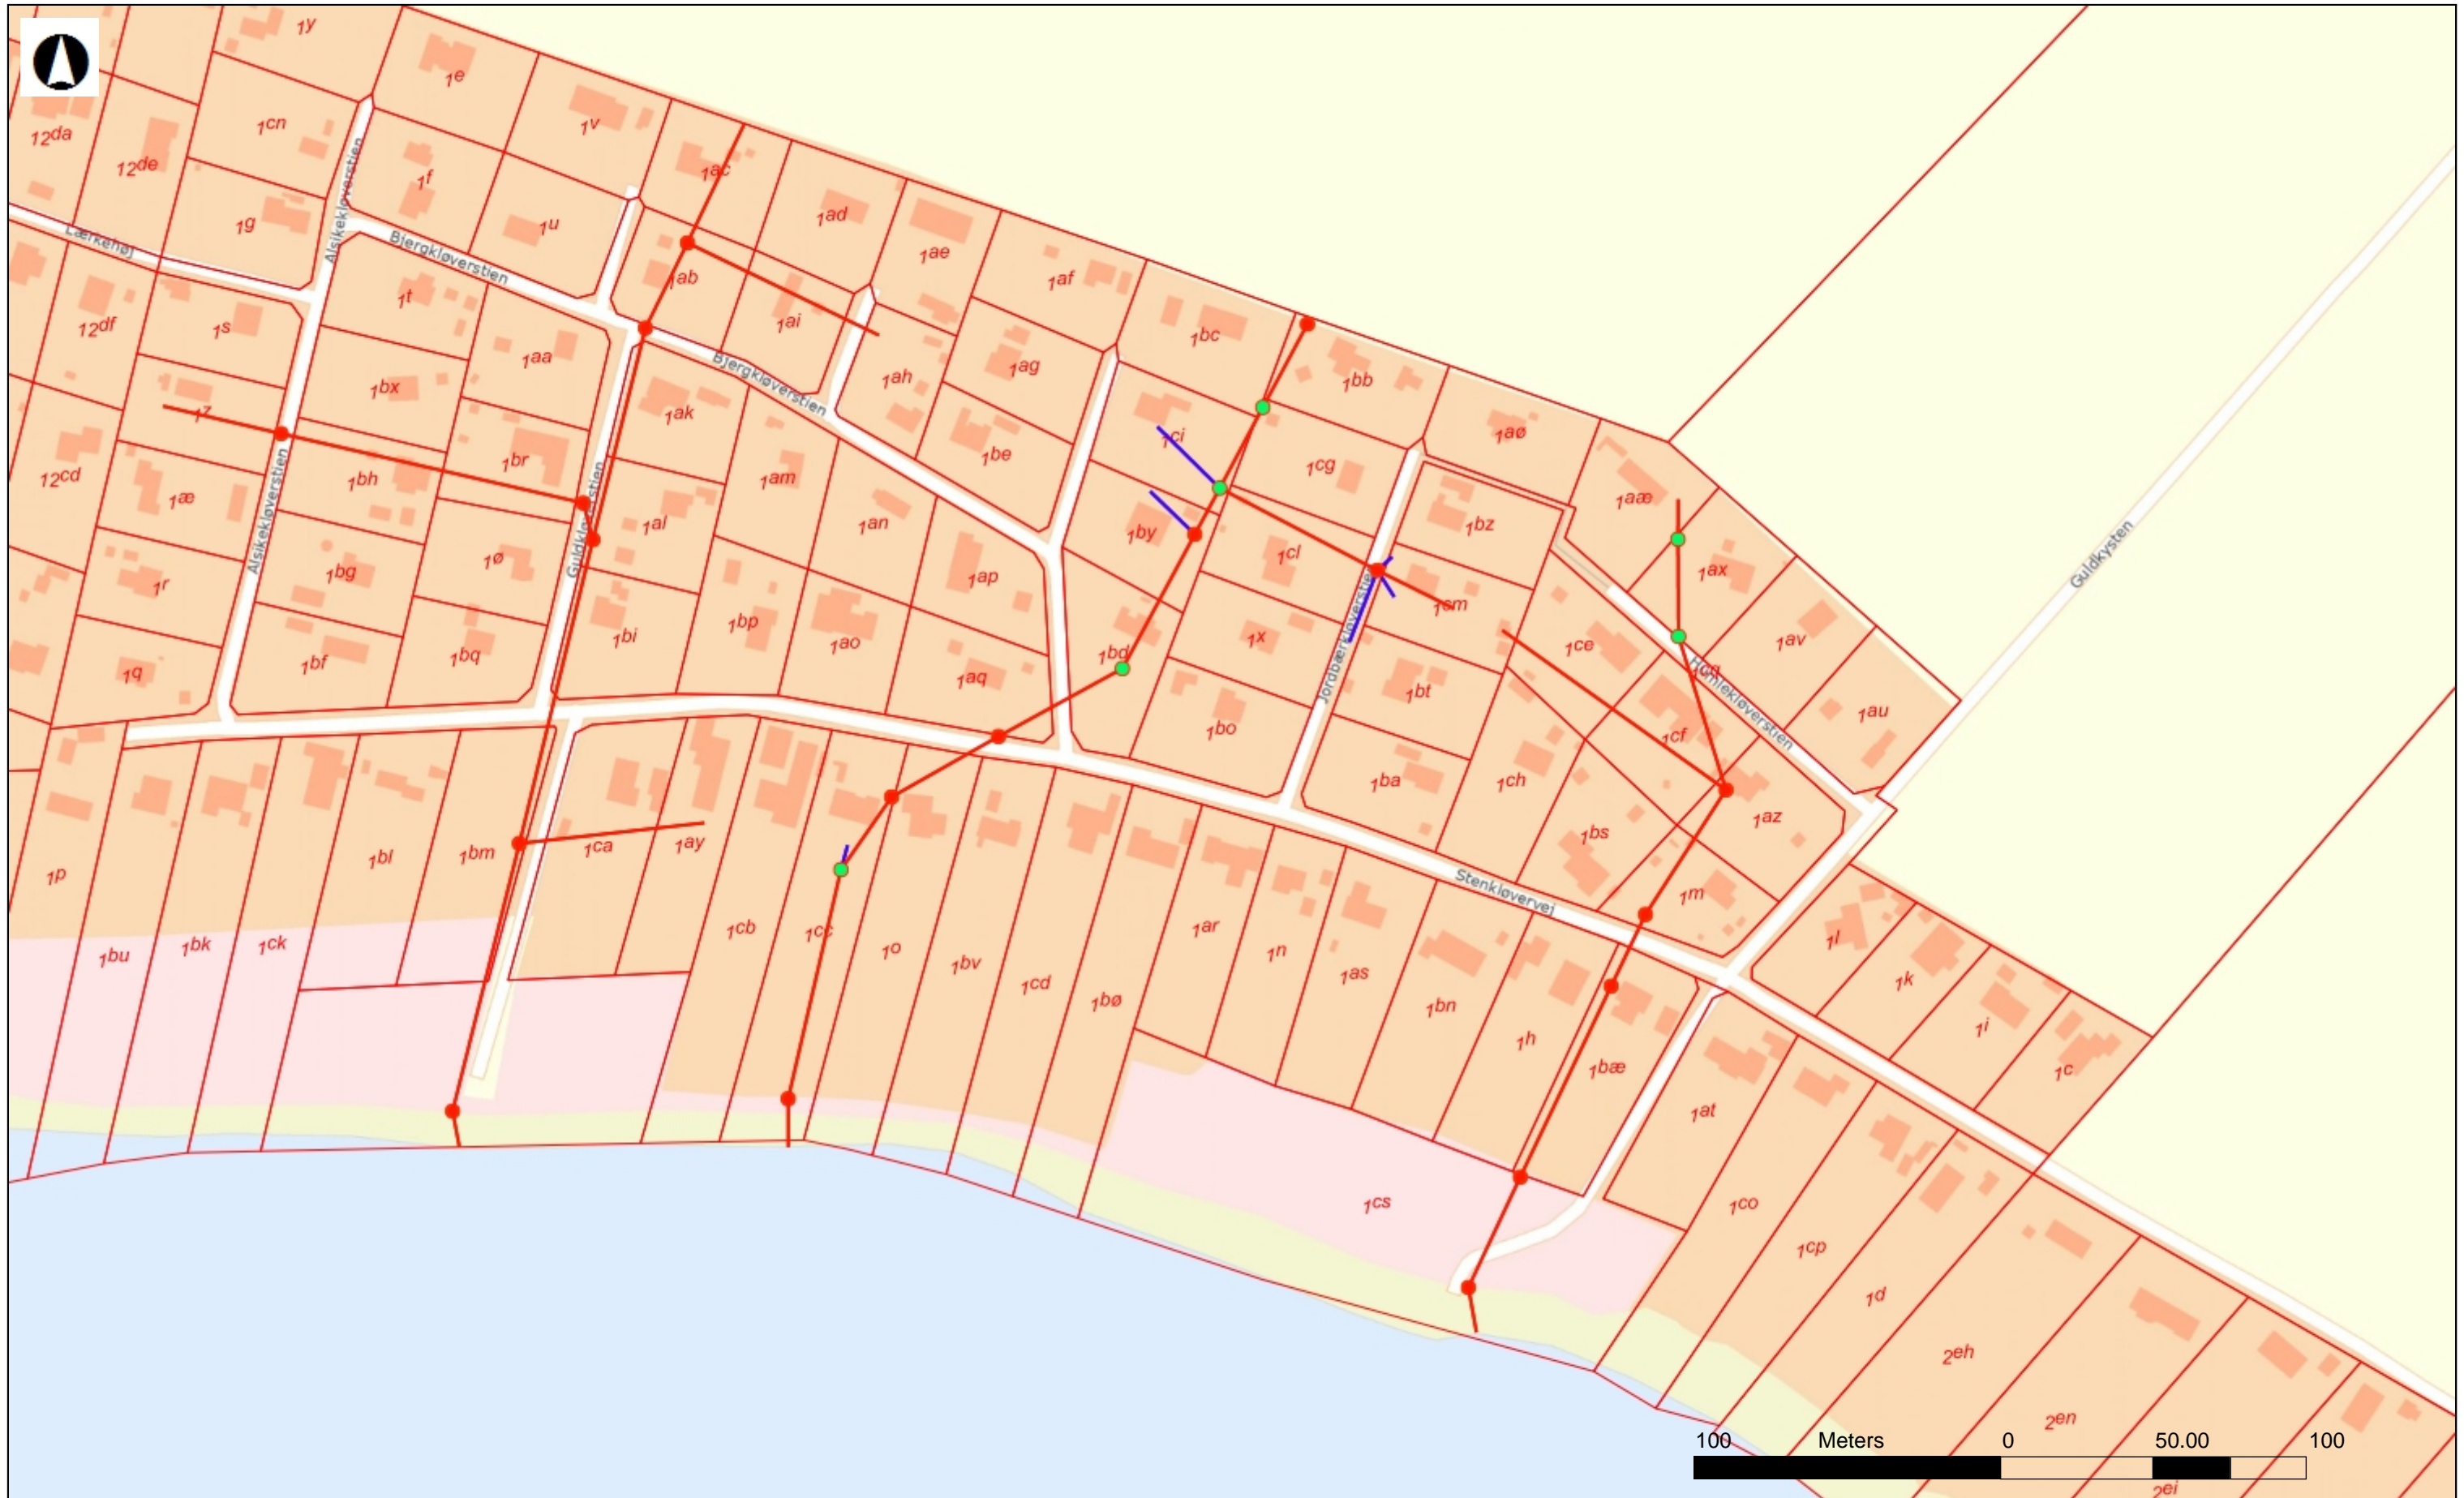

Grf. Guldkystens dræn

Danmarks Miljøportal
Data om miljøet i Danmark

Haraldsgade 53, 2100 København Ø
Support: support@miljoportal.dk

Rød dræn og 60cm brønde
Grøn 30 cm brønde
Blå private dræn

Målforshold: 1:2000
Dato: 18-05-2020

Ortofotos (DDO@land): COWI har den fulde ophavsret til de ortofotos (DDO@land), der vises som baggrundskort. Denne funktion, med ortofoto som baggrundskort, må derfor kun anvendes af Miljøministeriet, regioner og kommuner med tilhørende institutioner, der er part i Danmarks Miljøportal, i forbindelse med de pågældende institutioners myndighedsbehandling indenfor miljøområdet, samt af privatpersoner til eget personligt brug. Linket må ikke indgå i andre hjemmesider. Øvrig kommerciel anvendelse er ikke tilladt og vil kunne retsforfølges.